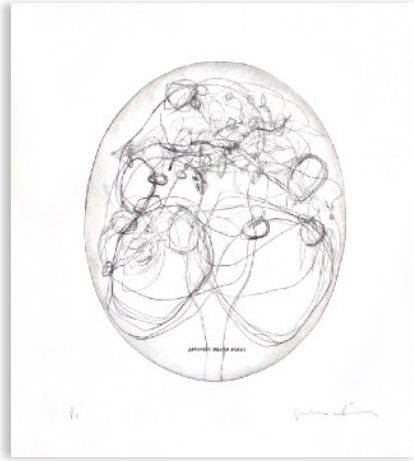

PRUSSIAN HAIKU

2024

Colorigrafía y serigrafía

Taller Rino Magenta

80 x 100 cm imagen, 92 x 110 cm papel

#2,3/40

2,150 USD

Las piezas no están enmarcadas. IVA no incluido. / Artworks unframed. VAT not included.