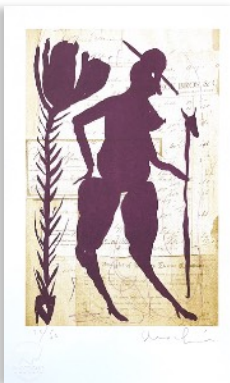

LUCIÉRNAGA

2011

Aguafuerte

Taller Francisco Limón

19.5 x 14 cm imagen, 30.5 x 24.5 cm papel

#21/30

1,300 USD

SERIE TONAS Y PAISAJES

2024

Serigrafía

Taller Rino Magenta

30 x 20 cm imagen, 38 x 25 cm papel

#20, 21/60

1,300 USD c/u

Las piezas no están enmarcadas. IVA no incluido. / Artworks unframed. VAT not included.

AUTORRETRATO