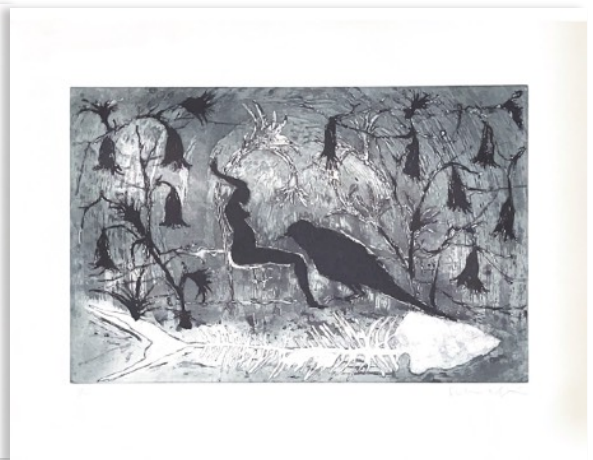

FLORIPONDIO

2015
Aguafuerte
Taller Fernando Sandoval
49 x 32 cm imagen, 63.5 x 58.5 cm papel
#1, 12/30
1,450 USD

Las piezas no están enmarcadas. IVA no incluido. / Artworks unframed. VAT not included.