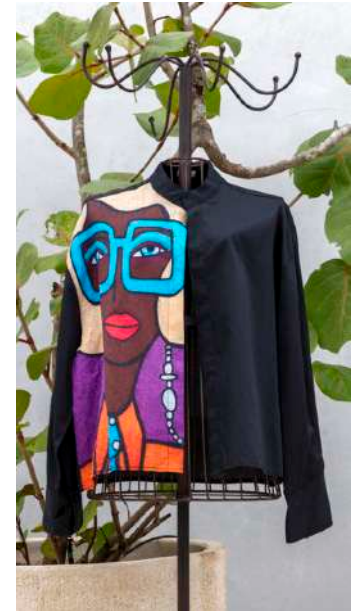

**#5**  
**Kimono Seda Pared**  
**Valladolid Magenta**  
**6,500 MXN**

**#6**  
**Kimono Seda Pared**  
**Valladolid Rosa Palo**  
**6,500 MXN**

**#7**  
**Kimono Seda Pared**  
**Valladolid Verde**  
**6,500 MXN**

**#8**  
**Vestido Cuello Mao -**  
**Crisamento**  
**5,300 MXN**

# MARTA CABANÉ

**#9**  
**Caras Graffiti - Mini**  
**4,150 MXN**

**#10**  
**Caras Graffiti - A Rodilla**  
**Crisamento**  
**4,500 MXN**

**#11**  
**Caras Graffiti - Volante**  
**5,300 MXN**

**#12**  
**Chaqueta Mao con**  
**Caras**  
**5,500 MXN**

**#13**  
**Pantalones Valladolid**  
**Magenta**  
**4,200 MXN**

**#14**  
**Pantalones Valladolid**  
**Rosa Palo**  
**4,200 MXN**

**#15**  
**Pantalones Valladolid**  
**Verde**  
**4,200 MXN**

**#16**  
**Abrigo Flor de Desierto**  
**5,700 MXN**