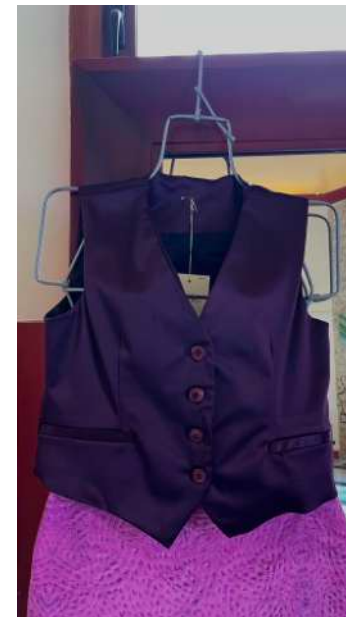

A4
Chaleco Seda Fucsia
4,250 MXN