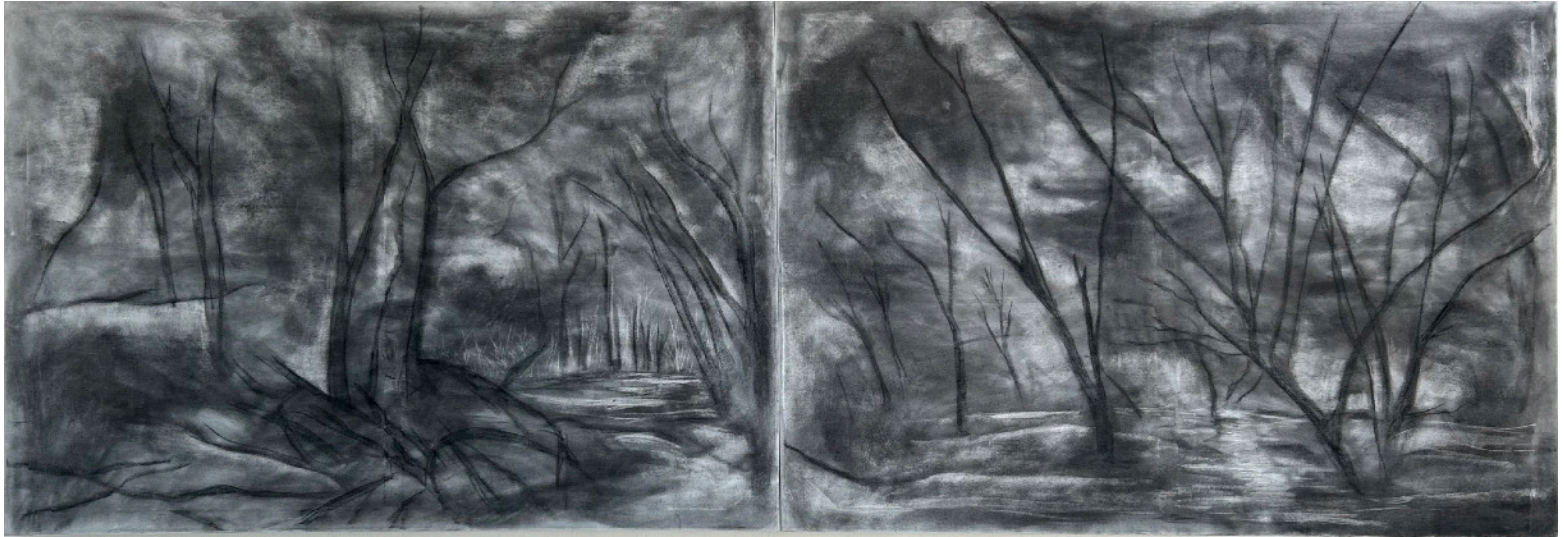

NUUP, Encrucijada y Origen

Edgar H. Canul González

Lote #19, 2024

Díptico, carbón sobre tela.

120 x 160 cm cada uno

1,200 USD

Punto y línea, 2024

Tierra ejidal y pala de madera

2.50 cm x 30 cm

600 USD

Incolora identidad 1, 2024

Carbón sobre tela

160 x 120 cm

690 USD

Incolora identidad 2, 2024

Carbón sobre tela

160 x 120 cm

690 USD

No incluye IVA