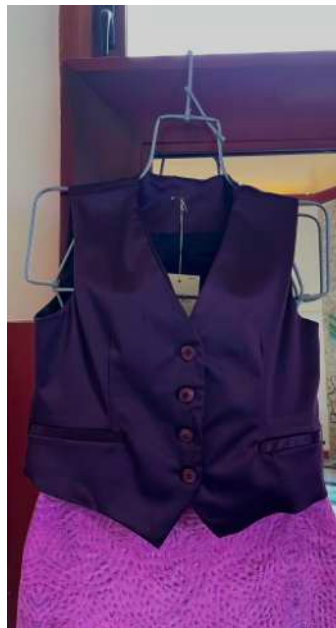

A4
Chaleco Seda Fucsia
4,250 MXN