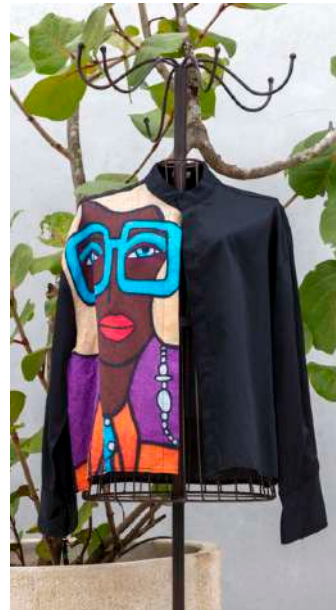

MARTA CABANÉ

#1
Kimono Olivo
5,700 MXN

#2
Kimono Crisamento
y Abeja
5,700 MXN

#4
Kimono Crisamento
5,700 MXN

#5
Kimono Seda Pared
Valladolid Magenta
6,500 MXN

#16
Abrigo Flor de Desierto
5,700 MXN

#6
Kimono Seda Pared
Valladolid Rosa Palo
6,500 MXN

#7
Kimono Seda Pared
Valladolid Verde
6,500 MXN

#8
Vestido Cuello Mao -
Crisamento
5,300 MXN

MARTA CABANÉ

#14
Pantalones Valladolid
Rosa Palo
4,200 MXN

#18
Chaleco Flor de Desierto
4,950 MXN

#20
Camisa Crisamento
3,850 MXN

#26
Chaqueta Cuello Mao
Pared Valladolid
Magenta
5,300 MXN

#27
Falda estación de tren
4,590 MXN

#32
Chaleco - Uayma Circulo
Azul Pequeña
5,350 MXN

#34
Chaleco - Uayma Circulo
Azul Grande
5,350 MXN

#9
Caras Graffiti - Mini
4,150 MXN

#10
Caras Graffiti - A Rodilla
Crisamento
4,500 MXN

#12
Chaqueta Mao con
Caras
5,500 MXN

#35
Chaqueta 3/4 - Uayma
Estrellas
5,350 MXN

MARTA CABANÉ

#39
Falda Catrina
4,500 MXN

#41
Pantalón Beige
4,590 MXN

#38
Kimono Abejas
4,290 MXN